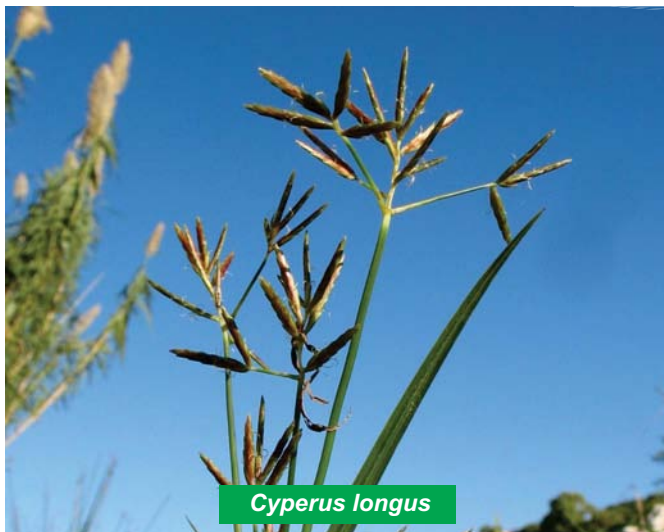

CALENDAR 2011

UNIUNEA EUROPEANĂ

GUVERNUL ROMÂNIEI

Investim în mediu. Credem în viitor

Instrumente Structurale
2007-2013

Cyperus longus

Februarie 2011

LUNI	MARȚI	MIERCURI	JOI	VINERI	SĂMBĂTĂ	DUMINICĂ
	1	2	3	4	5	6
7	8	9	10	11	12	13
14	15	16	17	18	19	20
21	22	23	24	25	26	27
28						